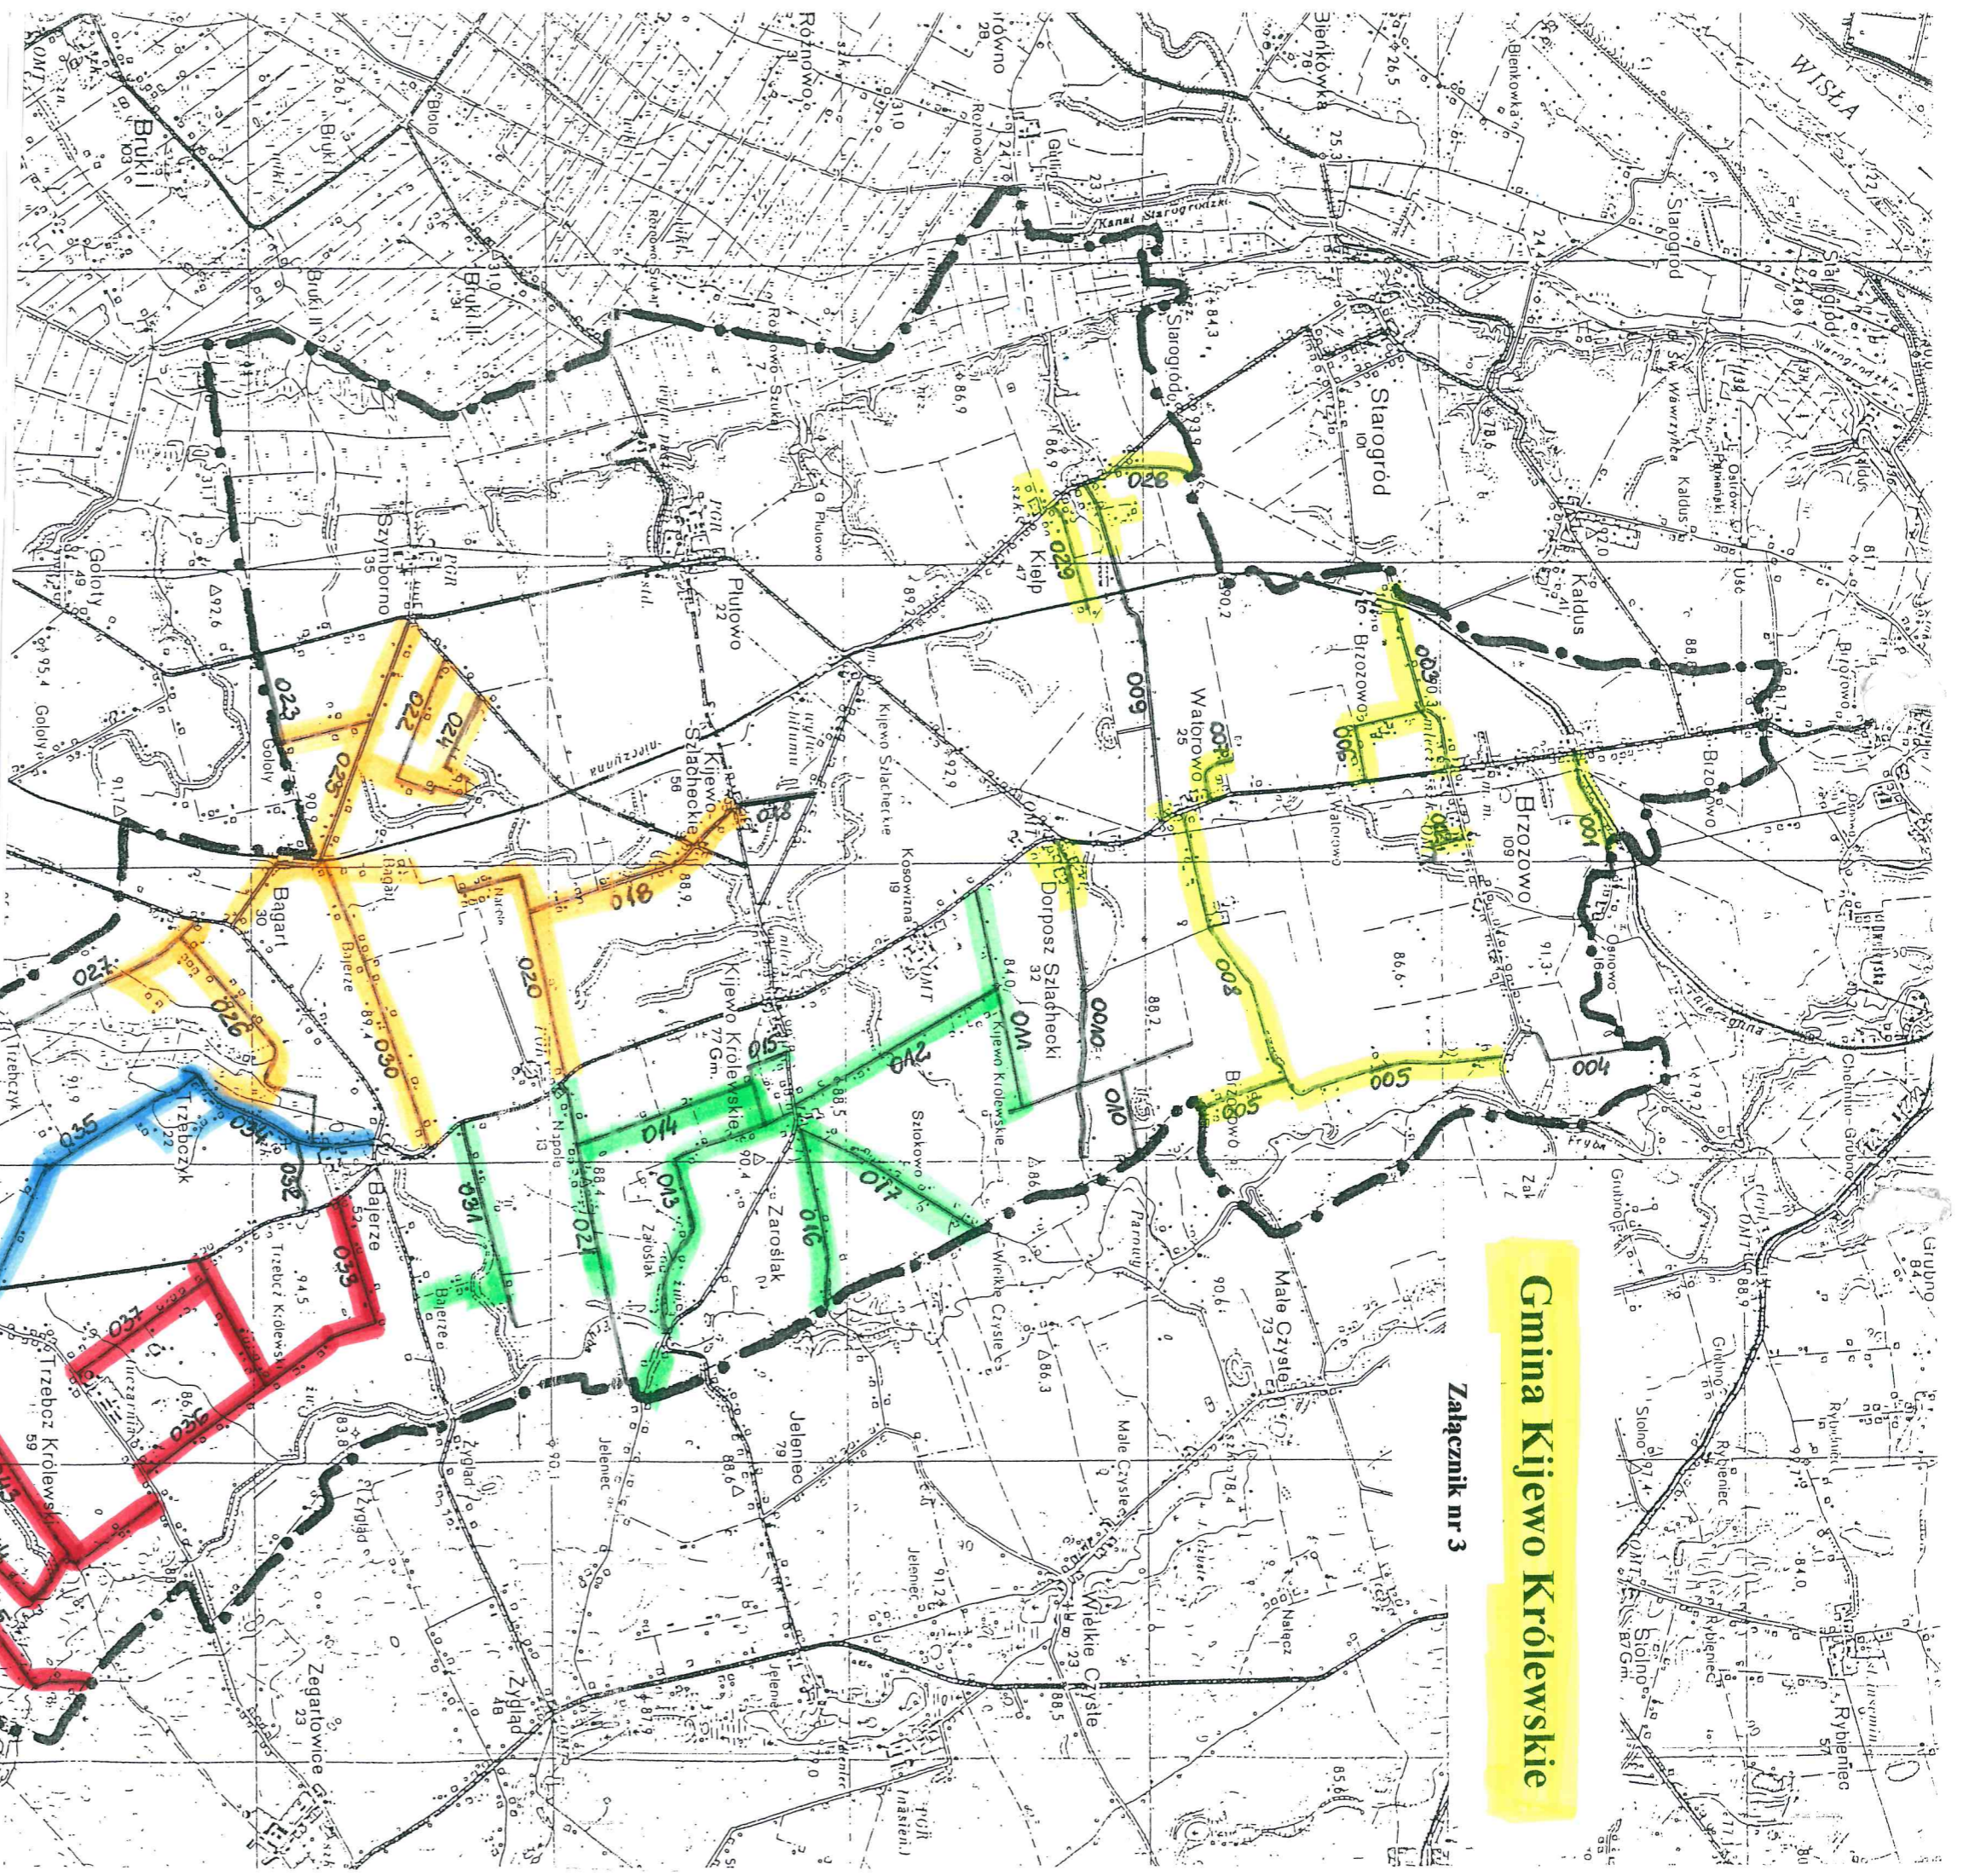

# Gmina Kijewo Królewskie

Załącznik nr 3

Zimowe utrzymanie dróg gminnych  
Gminy Kijewo Królewskie—zima 2018/2019

## GMINA KJIEWO KRÓLEWSKIE

### Legenda:

- drogi zaznaczone kolorem żółtym
- drogi zaznaczone kolorem zielonym
- drogi zaznaczone kolorem pomarańczowym
- drogi zaznaczone kolorem niebieskim
- drogi zaznaczone kolorem czerwonym
- drogi zaznaczone kolorami (żółtym, zielonym, pomarańczowym, niebieskim, czerwonym)
- granica Gminy Kijewo Królewskie